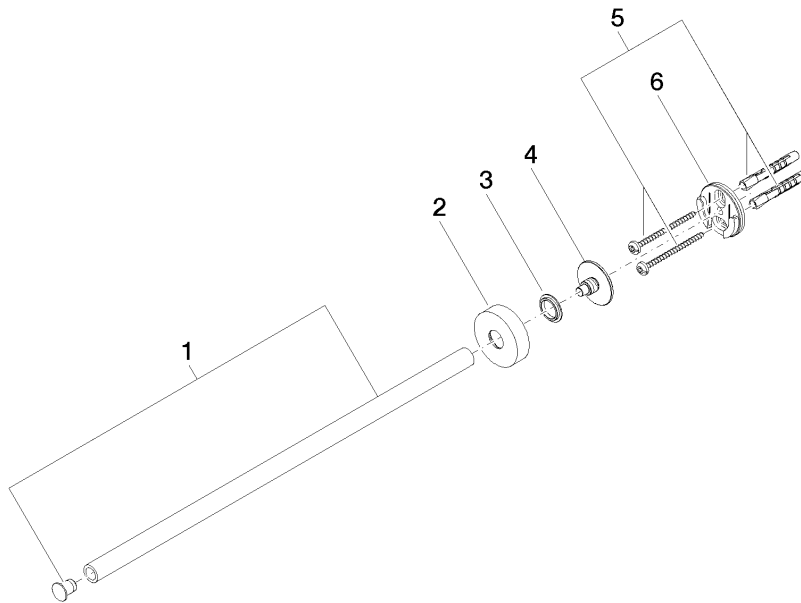

83 215 979

- Rosette Ø 40 mm
- Ausladung 360 mm

Passt zu: LISSÉ, META

	Light Gold	83 215 979-26
	Chrom	83 215 979-00
	Platin gebürstet	83 215 979-06
	Dark Chrome	83 215 979-19
	Light Gold gebürstet	83 215 979-27
	Schwarz matt	83 215 979-33
	Bronze gebürstet	83 215 979-42
	Champagne gebürstet (22kt Gold)	83 215 979-46
	Champagne (22kt Gold)	83 215 979-47
	Chrom gebürstet	83 215 979-93
	Dark Platinum gebürstet	83 215 979-99

83 215 979

mm [inches]

83 215 979

Ersatzteile für die  
anderen  
Oberflächenvarianten  
finden Sie hier:  
Chrom

### Ersatzteilstückliste

Nr.	Artikelnummer	Benennung	Verbaumenge	Lieferzeit
1	90 17 97 566 00-26	Halter	1	30
2	08 27 97 500-26	Rosette	1	60
3	08 30 11 516 90	Ring	1	2
4	08 17 97 560 90	Halter	1	2
5	05 30 31 025 00 90	Befestigungssatz	1	2
6	08 17 97 501 07	Halter	1	2