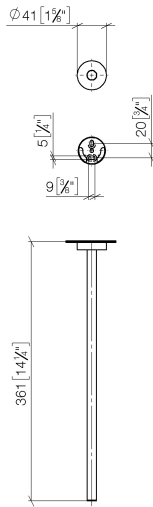

83 215 979

- Rosette Ø 40 mm
- Ausladung 360 mm

Passt zu: LISSÉ, META

	Light Gold	83 215 979-26
	Chrom	83 215 979-00
	Platin gebürstet	83 215 979-06
	Dark Chrome	83 215 979-19
	Light Gold gebürstet	83 215 979-27
	Schwarz matt	83 215 979-33
	Bronze gebürstet	83 215 979-42
	Champagne gebürstet (22kt Gold)	83 215 979-46
	Champagne (22kt Gold)	83 215 979-47
	Chrom gebürstet	83 215 979-93
	Dark Platinum gebürstet	83 215 979-99

83 215 979

mm [inches]

83 215 979

Ersatzteile für die  
anderen  
Oberflächenvarianten  
finden Sie hier:  
Chrom

### Ersatzteilstückliste

Nr.	Artikelnummer	Benennung	Verbaumenge	Lieferzeit
1	90 17 97 566 00-26	Halter	1	30
2	08 27 97 500-26	Rosette	1	60
3	08 30 11 516 90	Ring	1	2
4	08 17 97 560 90	Halter	1	2
5	05 30 31 025 00 90	Befestigungssatz	1	2
6	08 17 97 501 07	Halter	1	2